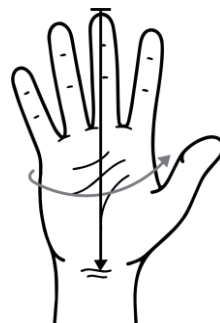

Ergonomické rukavice MIG a TIG

Specifikace		
	Ergonomické rukavice MIG	Ergonomické rukavice TIG
Provozní teplota	-10 až +40 °C (+14 až +104 °F)	-10 až +40 °C (+14 až +104 °F)
Hmotnost	350 g	185 g
Země původu	Indie	Indie
Certifikace	CE, UKCA, EN407 413X4X, EN12477 typ A, EN388 4334X	CE UKCA, EN407 413X4X, EN12477 typ A, EN388 2122X

Schválení – KLASIFIKACE EN388:2016+a1:2018		
Ochrana před mechanickým poškozením	Ergonomické rukavice MIG	Ergonomické rukavice TIG
Oděry	4	2
Požezání ostřím	3	1
Trhání	3	2
Propíchnutí	4	2
Nárazy	x	x
Obratnost (EN21420:2020)	4	4

Schválení – KLASIFIKACE EN407:2020		
Tepelná odolnost pro svařovací rukavice	Ergonomické rukavice MIG	Ergonomické rukavice TIG
Omezené šíření plamene	4	4
Kontaktní teplo	1	1
Konvekční teplo	3	3
Sálavé teplo	x	x
Malé rozstříky roztaveného kovu	4	4
Velké rozstříky roztaveného kovu	x	x

Informace pro objednávání	
Ergonomické rukavice MIG 8/M	0700500418
Ergonomické rukavice MIG 9/L	0700500420
Ergonomické rukavice MIG 10/XL	0700500421
Ergonomické rukavice MIG 11/XXL	0700500422
Ergonomické rukavice TIG 8/M	0700500448
Ergonomické rukavice TIG 9/L	0700500449
Ergonomické rukavice TIG 10/XL	0700500450
Ergonomické rukavice TIG 11/XXL	0700500451

Každý pár je balen samostatně.

Velikosti		
Obvod	Délka ruky	Velikost
20–23 cm	18,5 cm	8/M
23–25,5 cm	20,0 cm	9/L
25,5–28 cm	21,5 cm	10/XL
28–31 cm	22,5 cm	11/XXL

ESAB / esab.com